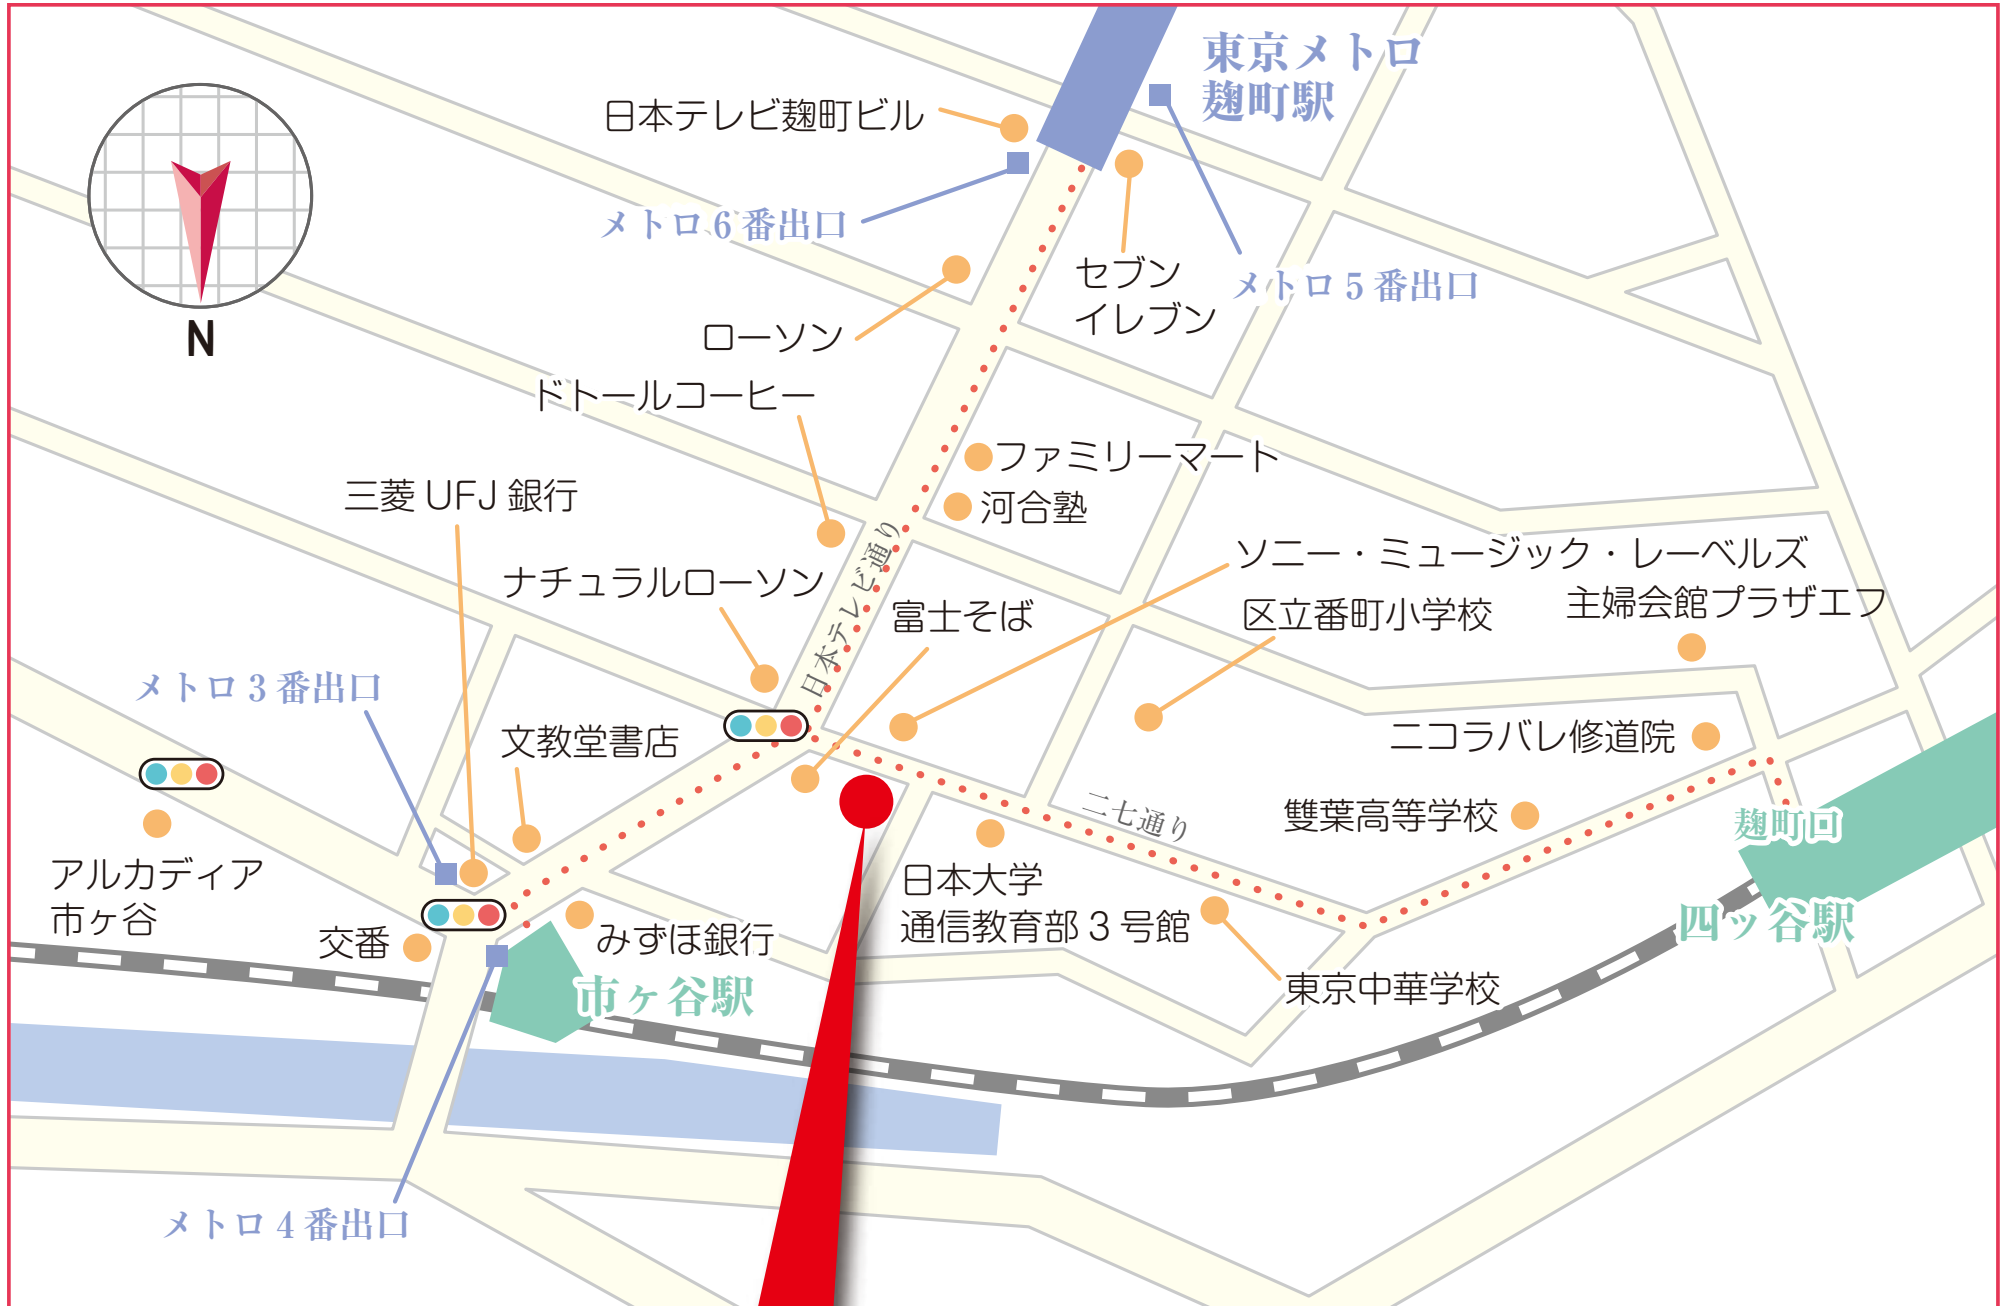

Access

- JR 市ヶ谷駅から徒歩 4 分 日本テレビ通りの坂を登って一つ目の信号を右折
- JR 四ッ谷駅から徒歩 7 分 麴町口を出て左折し雙葉高等学校を右に見て進み、Y 字路を右へ
- 東京メトロ 麴町駅から徒歩 7 分 5 番・6 番出口を出て日本テレビ通りを直進、道路右側の二軒目のナチュラルローソンの交差点を左折

〒102-0076 東京都千代田区五番町 10 番地 JBTV五番町ビル 2F
学びリンク株式会社内